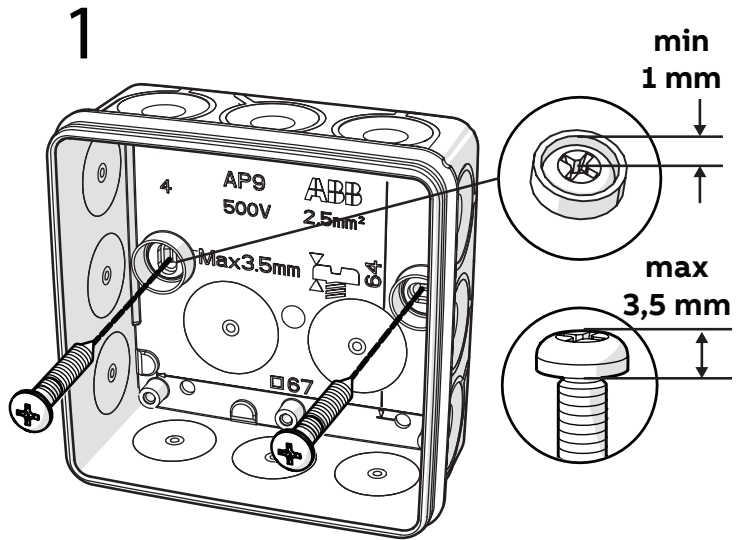

AP9 Installation instruction

		1,5 [□]	2,5 [□]
		MAX	MAX
	Terminals	10	8
	Conductors	30	24
	Anzahl der Klemmen	8	6
	Anzahl der Leiter	24	20

ABB OY
P.O Box 16 (Porvoon Sisäkehä 2)
FI-06101 PORVOO
FINLAND
MAIN exchange tel. +358 10 2211