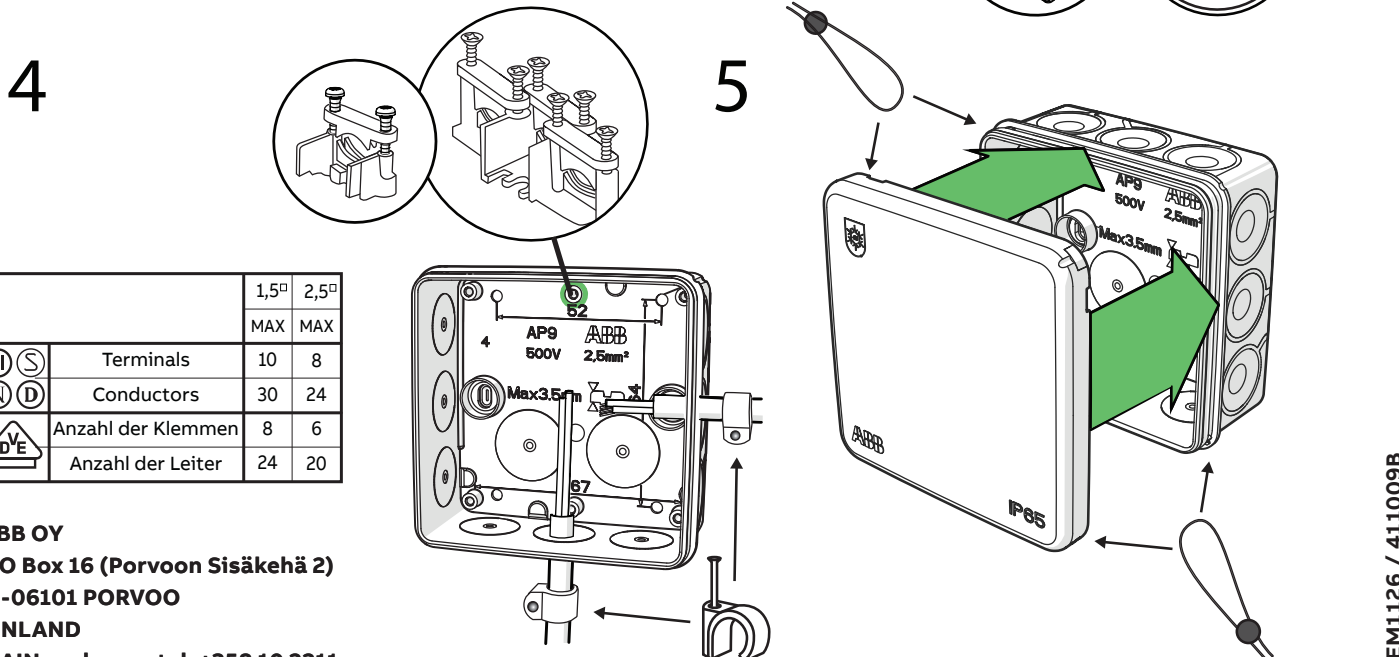

AP9 Installation instruction

		1,5 [□]	2,5 [□]
		MAX	MAX
	Terminals	10	8
	Conductors	30	24
	Anzahl der Klemmen	8	6
	Anzahl der Leiter	24	20

ABB OY
P.O Box 16 (Porvoon Sisäkehä 2)
FI-06101 PORVOO
FINLAND
MAIN exchange tel. +358 10 2211