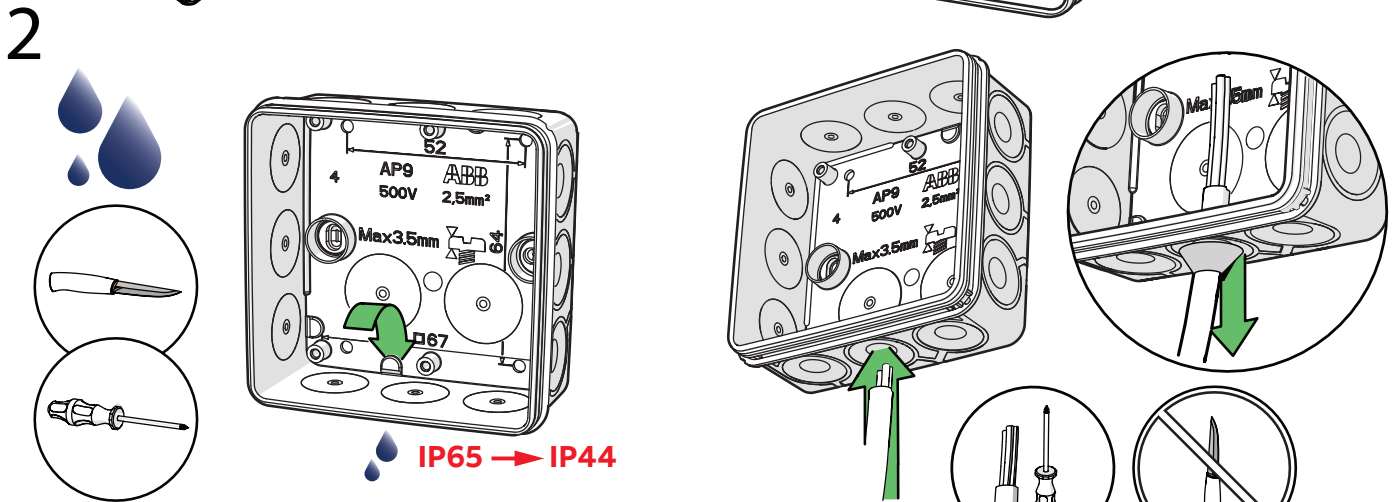

AP9 Installation instruction

		1,5 [□]	2,5 [□]
		MAX	MAX
	Terminals	10	8
	Conductors	30	24
	Anzahl der Klemmen	8	6
	Anzahl der Leiter	24	20

ABB OY
P.O Box 16 (Porvoon Sisäkehä 2)
FI-06101 PORVOO
FINLAND
MAIN exchange tel. +358 10 2211