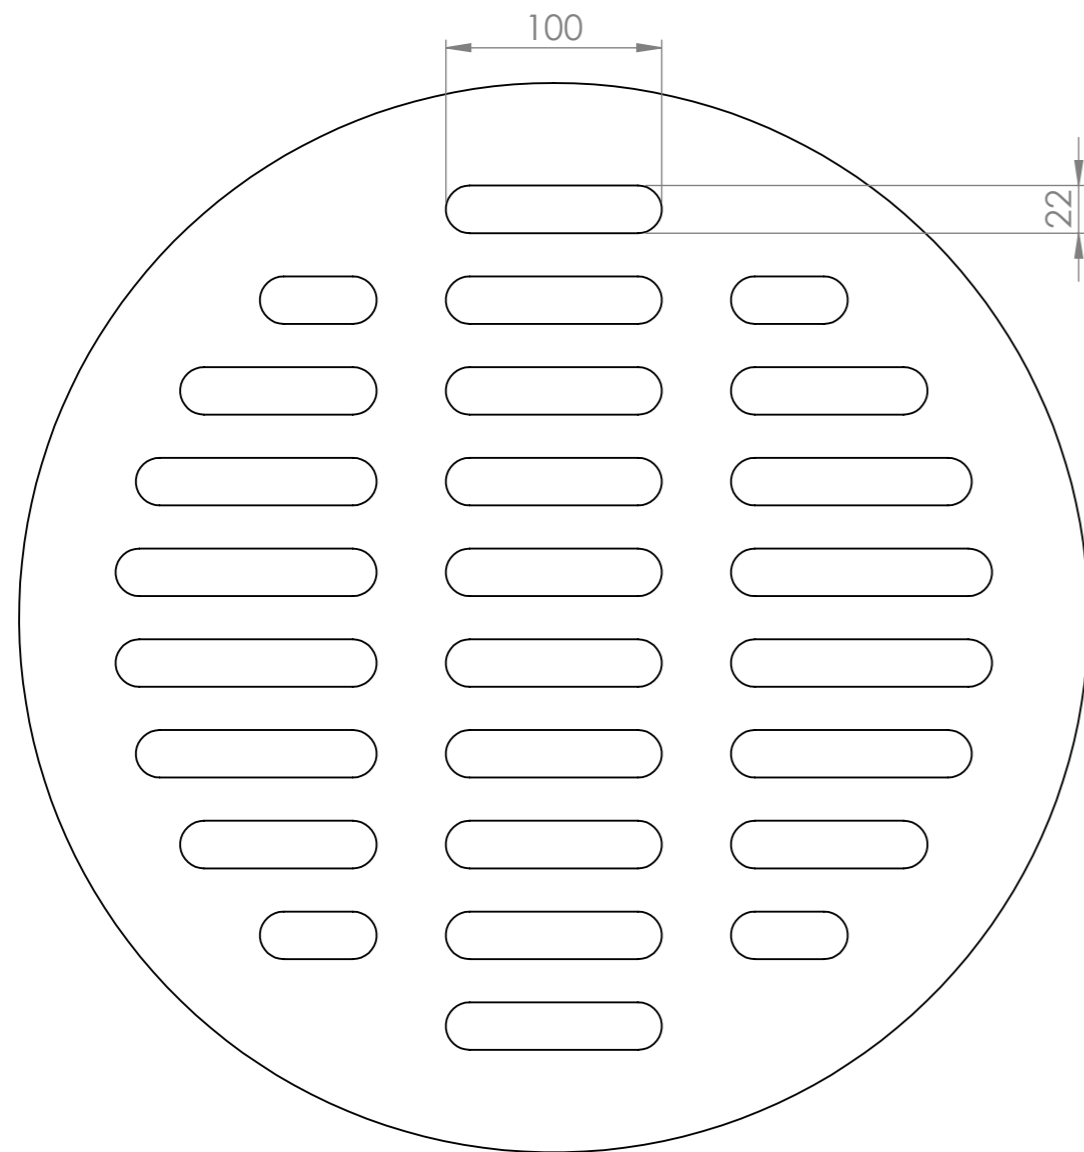

SECTION A-A

	Mittakaava / Scale: A3 1:3.5	Materiaali / Material: EN-GJL-HB215	Yleistoleranssi / General Tolerances:	
	Sivu / Sheet: 1 / 1	Massa / Mass: 19 kg	ISO 8062-CT 10	
 <b>NIEMISEN VALIMO</b> <small>CAPPELEN GROUP</small> <b>Niemisen Valimo Oy</b> Merstolantie 5, 29200 Harjavalta, Finland www.niemisenvalimo.fi		Nimitys / Description: Ritilä Ø500 mm A 15		
		Suun. / Design: JKa	Pvm. / Date: 5.11.2009	Piir.nro / Drawing Nr: <b>60091</b>
Hyv. / Approved by:		Pvm. / Date:		