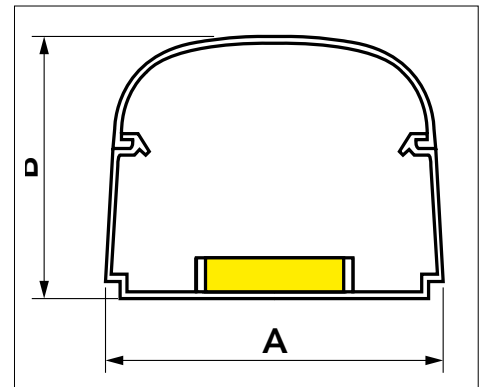

OPTIMA TB

Kouru
vesi vaa'alla

TEKNISET TIEDOT

- JÄYKKÄ, ISKUNKESTÄVÄ, ANTI-UVA PVC, VALKOINEN, KIERRÄTETTÄVÄ
- TERÄVÄREUNAINEN POHJA
- ESIKIINNITYS SEINÄKIINNITYSTÄ VARTEN
- NELISUUNTAINEN LIUKUVA VESIVAAKA TOIMITETAAN JOKAISISSA 2M KOURUSSA
- PYÖRISTETTY KANSI
- PITUUS 2 M
- MAALATTAVA
- KÄYTTÖLÄMPÖTILA -20°C / +60°C

Liukuva vesivaaka

PYSTY

VAAKA

MADE IN ITALY

TB75 - OPT Soveltuu mono split- tai dual split -asennukseen

MALLI	TUOTENUMERO	PAKKAUS	MITAT	
			A [mm]	B [mm]
TB 75 - OPT	767002198	10 kpl. = 20 m	74	56